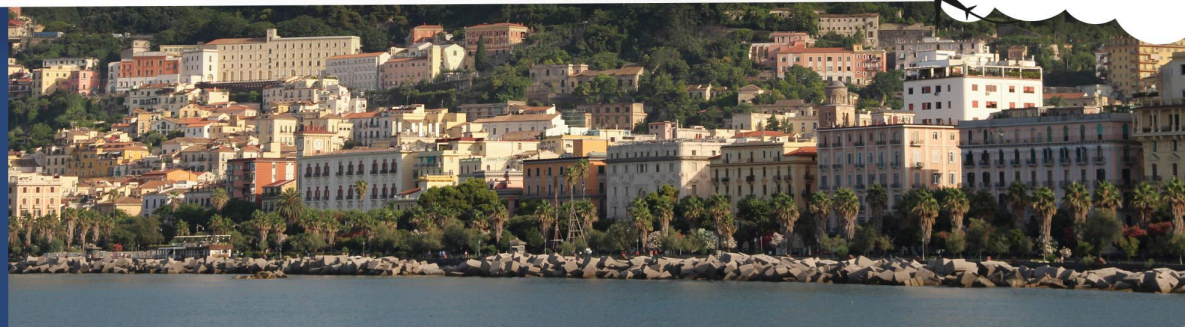

Una nuova opportunità per scoprire le bellezze della Campania!

Ha preso il via il primo volo diretto tra **BGY** e **Salerno**, porta d'accesso per la Costiera Amalfitana ed il Cilento.

Il collegamento, operato da **Ryanair**, è programmato **tre volte a settimana** ogni martedì, giovedì e domenica. Il volo è già in vendita per la prossima stagione invernale sempre tre volte a settimana ogni lunedì, venerdì e domenica.

[PRENOTA ORA](#)