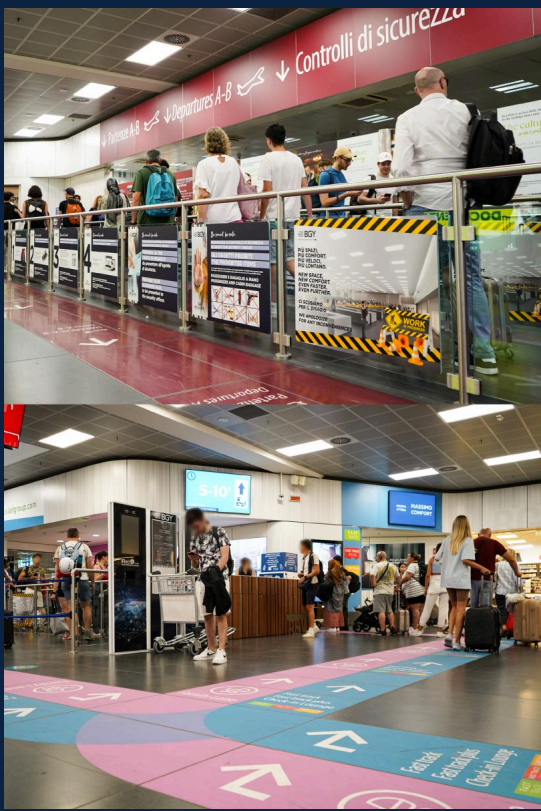

### Scopri il Fast Track

Un servizio riservato che ti permette un **accesso rapido** ai controlli di sicurezza.

LEGGI DI PIÙ

### Ryanair festeggia 140 milioni di passeggeri da BGY 🎉

Con **22 anni di collaborazione** e attività alle spalle, Ryanair celebra un traguardo importante presso il nostro aeroporto. Ad oggi sono **116 le destinazioni** raggiungibili direttamente da BGY con Ryanair, incluse le 8 rotte di recente inaugurate: **Beni Mellal, Biarritz, Castellón, Dubrovnik, Olbia, Sarajevo, Skiathos e Salerno.**

## Sei in viaggio da BGY per la prima volta?

Imbarcarsi per la tua partenza è semplicissimo!

- 1 Segui la segnaletica e raggiungi l'area di accettazione.
- 2 Effettua il check-in al banco dedicato al tuo volo.
- 3 Procedi ai controlli di sicurezza\*.
- 4 Raggiungi il tuo gate.